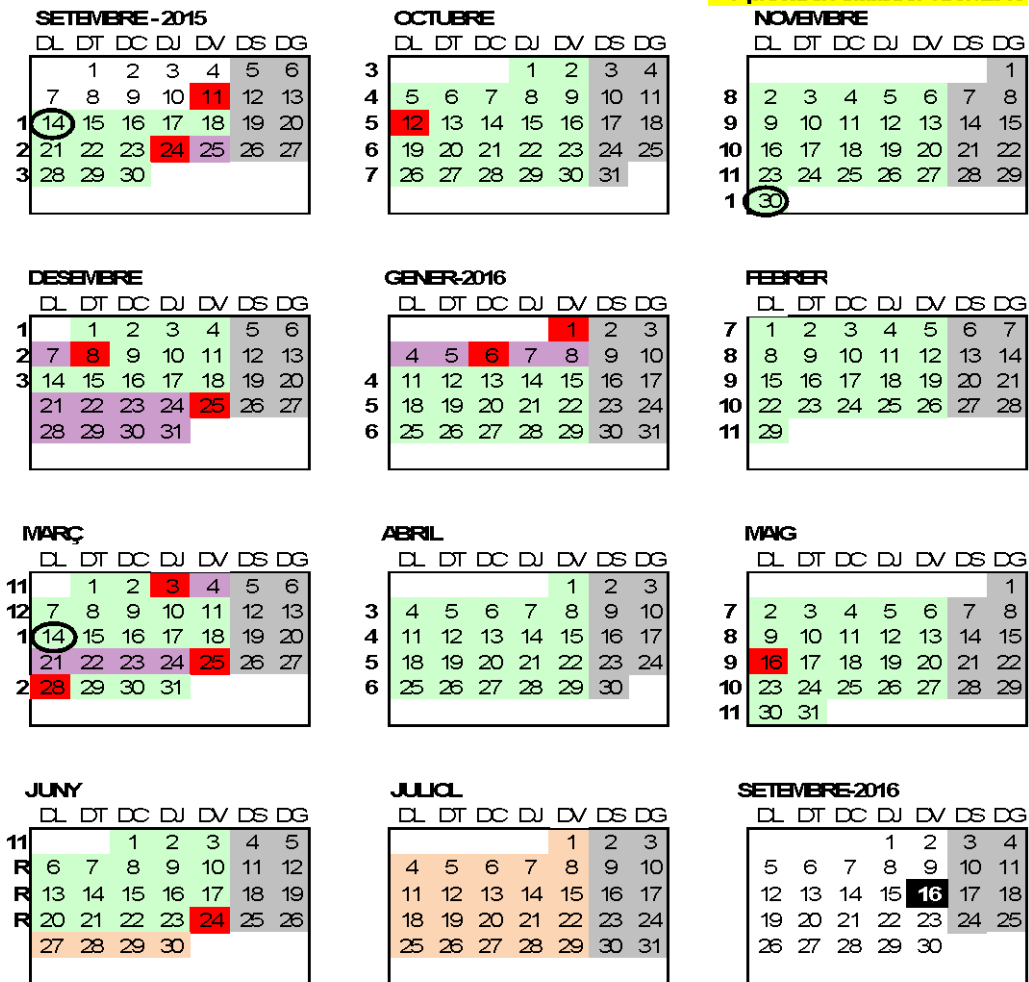

CFGM Sistemas Microinformáticos y Redes

CFGMSistemas Microinformáticos i Xarxes

CALENDARI ACADÈMIC CURS 2015-2016

Elaborat 03/07/2015
Aprovat en Claustre: 13/07/2015

	Període lectiu
	Dies festius
	Període no hàbil

14/09/2015 Iníci del curs
 23/06/2016 Finalització del curs
 14/09/15 a 27/11/15 : Primer Trimestre 11 setmanes
 30/11/15 a 11/03/16 : Segon Trimestre 12 setmanes
 14/03/16 a 03/06/16 : Tercer Trimestre 11 setmanes
 06/06/16 a 23/06/16 : Període de recuperacions
 Dies de Lliure disposició:
 7 de desembre de 2015
 8 de gener de 2016
 4 de març de 2016